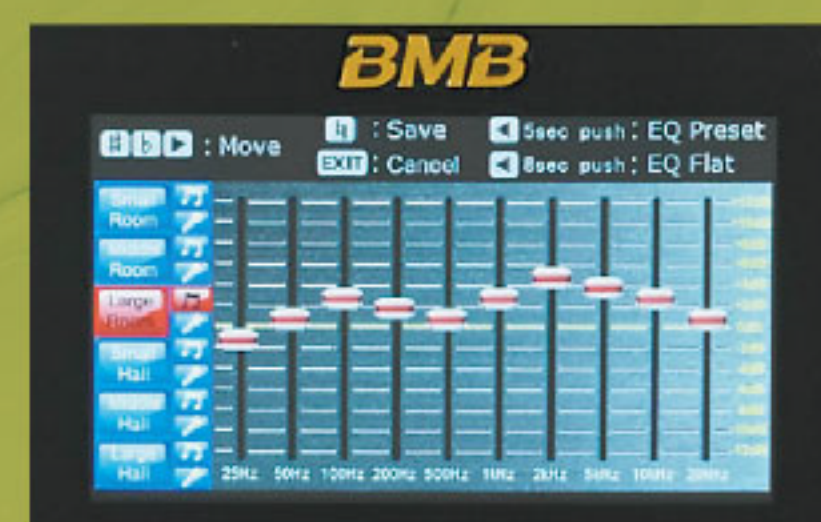

DAS SERIES

搭载大型彩色LCD屏的高科技高品质卡拉OK功放

搭载多用途大型彩色LCD屏

搭载300Wx2ch与150Wx4ch的转换功能(DAS-400)

搭载家庭也可轻松使用的简单操作模式

1. 大型彩色LCD屏显示清晰
2. 简单操作模式, 家庭也可轻松使用
3. 4CH、2CH连接可切换(DAS-400)

● LCD画面(均衡设定画面)

● LCD画面(回声设定画面)

● LCD画面(专业/简单模式)

● LCD画面(如何连接)

DAS-400 [c]

DAS-200 [c]

RMS-300

最大输出功率	300W × 2CH (8Ω, EIAJ) : 2 speakers system 150W × 4CH (8Ω, EIAJ) : 4 speakers system	150W × 2CH (8Ω, EIAJ)
主控制调	13音程 ±3.0音度DSP	13音程 ±3.0音度DSP
音频输入	3 系统 (KARAOKE, AUX1, AUX2)	3 系统 (KARAOKE, AUX1, AUX2)
视频输入	3 系统 (KARAOKE, AUX1, AUX2)	3 系统 (KARAOKE, AUX1, AUX2)
麦克风输入	5 系统 : 前面 3, 后面 2	5 系统 : 前面 3, 后面 2
混响模式	预设6混响	预设6混响
音效模式	预设6音效	预设6音效
均衡	10 段均衡 (Music, Mic)	10 段均衡 (Music, Mic)
LCD 显示	480×272 TFT 颜色点阵	480×272 TFT 颜色点阵
输入电源	AC220V ~ 240V (50/60 Hz)	AC220V ~ 240V (50/60 Hz)
尺寸 (mm)	420(宽) × 135(高) × 335(长)	420(宽) × 135(高) × 335(长)
重量	12.5kg	10.5kg