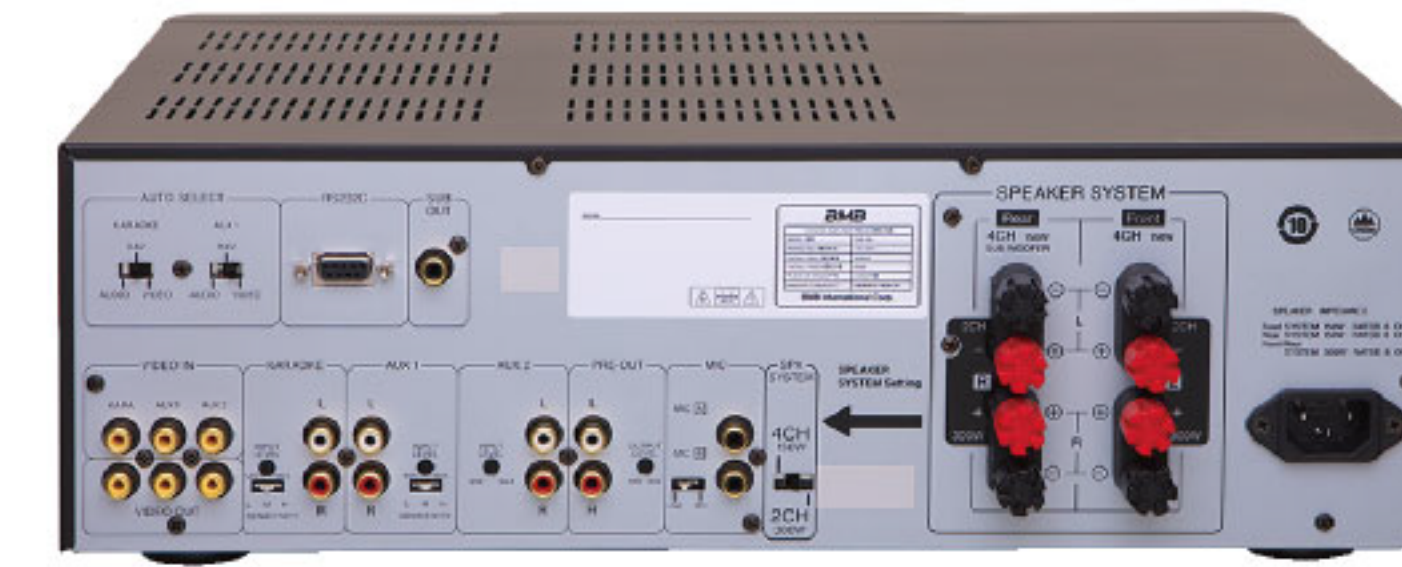

DAS SERIES

搭载大型彩色LCD屏的高科技高品质卡拉OK功放

搭载多用途大型彩色LCD屏

搭载300Wx2ch与150Wx4ch的转换功能(DAS-400)

搭载家庭也可轻松使用的简单操作模式

1. 大型彩色LCD屏显示清晰
2. 简单操作模式, 家庭也可轻松使用
3. 4CH、2CH连接可切换(DAS-400)

● LCD画面(均衡设定画面)

● LCD画面(回声设定画面)

● LCD画面(专业/简单模式)

● LCD画面(如何连接)

DAS-400 [c]

DAS-200 [c]

RMS-300

最大输出功率	300W × 2CH (8Ω, EIAJ) : 2 speakers system 150W × 4CH (8Ω, EIAJ) : 4 speakers system	150W × 2CH (8Ω, EIAJ)
主控制调	13音程 ±3.0音度DSP	13音程 ±3.0音度DSP
音频输入	3 系统 (KARAOKE, AUX1, AUX2)	3 系统 (KARAOKE, AUX1, AUX2)
视频输入	3 系统 (KARAOKE, AUX1, AUX2)	3 系统 (KARAOKE, AUX1, AUX2)
麦克风输入	5 系统 : 前面 3, 后面 2	5 系统 : 前面 3, 后面 2
混响模式	预设6混响	预设6混响
音效模式	预设6音效	预设6音效
均衡	10 段均衡 (Music, Mic)	10 段均衡 (Music, Mic)
LCD 显示	480×272 TFT 颜色点阵	480×272 TFT 颜色点阵
输入电源	AC220V ~ 240V (50/60 Hz)	AC220V ~ 240V (50/60 Hz)
尺寸 (mm)	420(宽) × 135(高) × 335(长)	420(宽) × 135(高) × 335(长)
重量	12.5kg	10.5kg

■ DAS-400 4ch连接示例

■ DAS-200 2ch连接示例